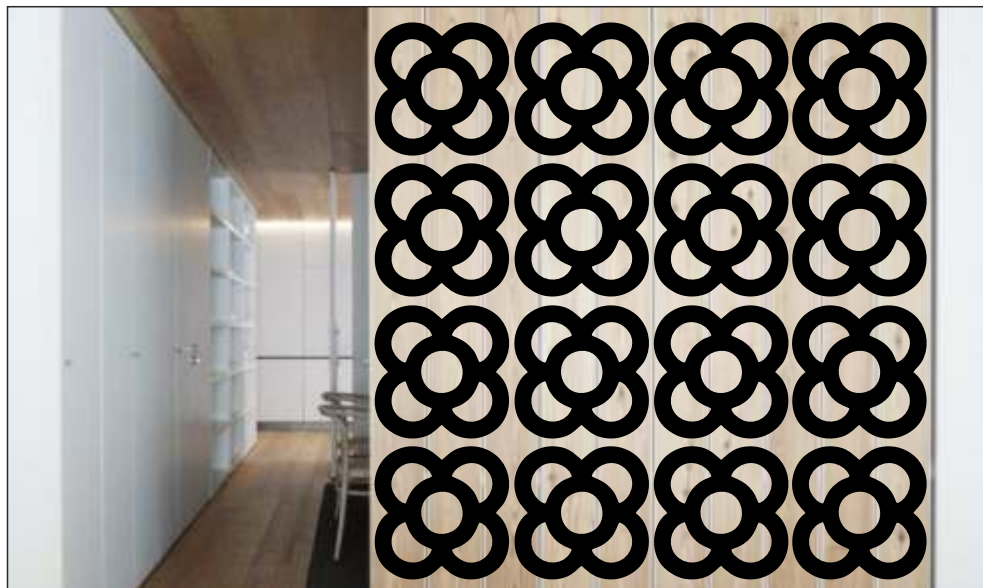

BALDOSAS BCN

PEGA

CATALEG ARQUITECTURA

MEDIDA MINIMA	5 cm
PRECIO MINIMO	5 €/u